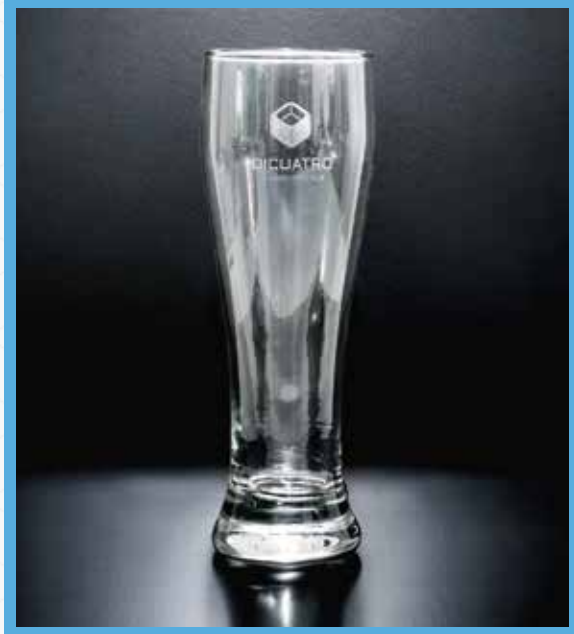

## PACK CAJA VASO BERLÍN